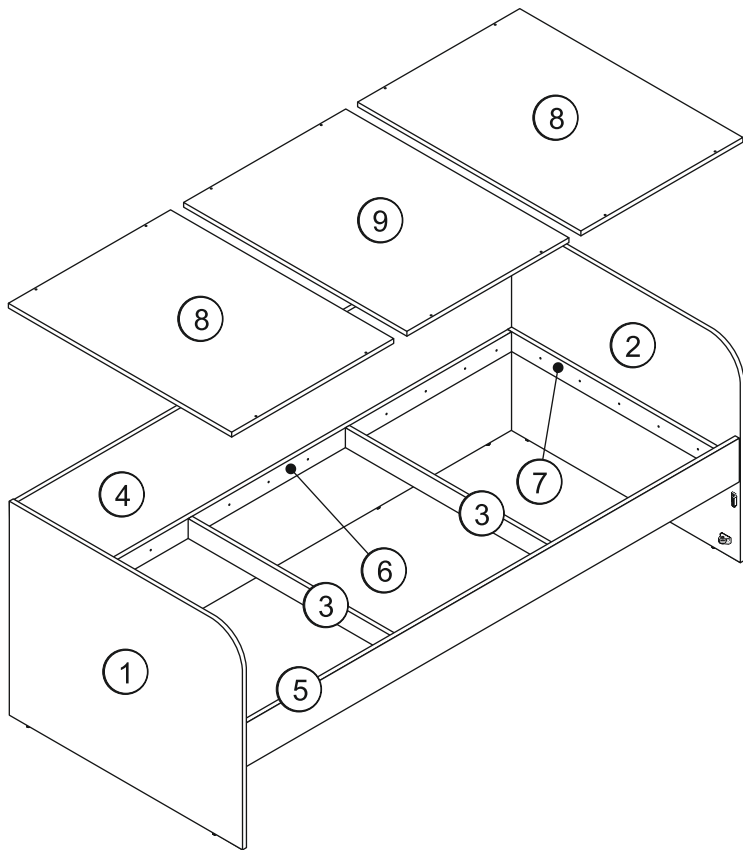

**QUADRO SYSTEM**  
**TRAVEL BED 90**

**СИСТЕМА КВАДРО**  
**КРОВАТЬ-ТОПЧАН 90**

↕ 760 ↔ 2042 ↘ 950

Nº	←	↖	S	x	Nº →...
1	755	950	16	x1	1
2	755	950	16	x1	1
3	878	70	22	x2	1
4	2010	753	16	x1	1
5	2010	154	22	x1	1
6	1978	70	16	x2	1
7	908	70	16	x2	1
8	660	908	16	x2	2
9	660	908	16	x1	2

	x1	1
---	----	---

4

5

**6**

**7**

**8**

9

10