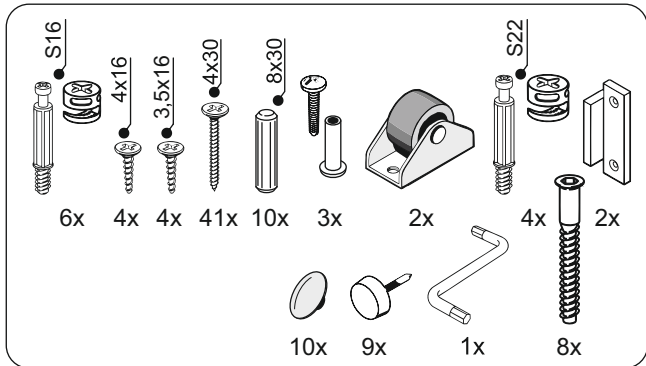

**QUADRO SYSTEM**  
**TRAVEL BED 90**

**СИСТЕМА КВАДРО**  
**КРОВАТЬ-ТОПЧАН 90**

↕ 760 ↔ 2042 ↘ 950

Nº	←	↖	S	x	Nº →...
1	755	950	16	x1	1
2	755	950	16	x1	1
3	878	70	22	x2	1
4	2010	753	16	x1	1
5	2010	154	22	x1	1
6	1978	70	16	x2	1
7	908	70	16	x2	1
8	660	908	16	x2	2
9	660	908	16	x1	2

	x1	1
---	----	---

4

5

**6**

**7**

**8**

9

10